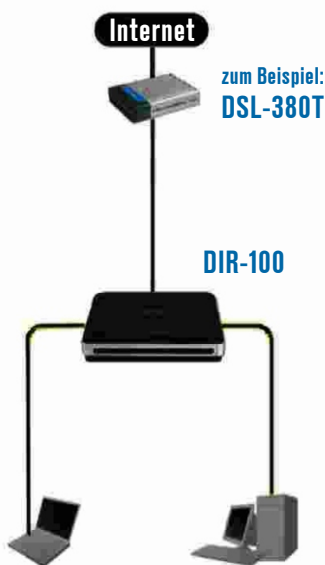

LEISTUNGSFÄHIGKEIT

Der D-Link DIR-100 Broadband Router wurde für den gemeinsamen Internetzugang über DSL- oder Kabelmodem für mehrere Benutzer entwickelt. Schnell und einfach konfiguriert, ist dieser Router ideal für die Einrichtung eines ersten Netzwerkes, zu Hause oder im Büro.

QUALITY OF SERVICE (QoS)

Der DIR-100 kann die Übertragung und den Empfang von Datenpaketen für VoIP oder Streaming Media priorisieren. So erleben Sie eine gleichbleibende hohe Qualität der Netzwerkverbindung für ein- und ausgehende Daten, besonders für bandbreitenkritische Anwendungen wie VoIP, Multimedia oder Online-Spiele, ohne die Gefahr von Datenstau.

Ihr Netzwerk

Netzwerkkarte erforderlich

WAS BIETET DER DIR-100?

Einfach an Ihr Kabel- oder ADSL-Modem angeschlossen erlaubt Ihnen dieser DSL IP Router den Aufbau eines eigenen Netzwerks. Dokumente, Musik, Photos – und vor allem Ihr Internetzugang – können so von allen Nutzern in Ihrem Netzwerk geteilt werden. Und das Beste: dank seiner neuesten Technologie-Ausstattung stellt Ihnen dieses Gerät die volle Bandbreite eines ADSL2+ Anschlusses zur Verfügung!